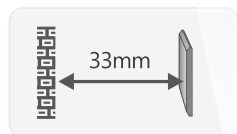

WALL MOUNT FOR PLASMA / LCD / LED
WANDHALTERUNG FÜR PLASMA / LCD / LED
UCHWYT DO TELEWIZORÓW PLASMA / LCD / LED

RED EAGLE

ORION

37"-70"

[**FIXED**]

[MOST
37"-70"
MAX.VESA 600x400]

[
rated
40kg/88lbs]

Goldex s.c.
ul. Modra 62
71-220 Szczecin
www.goldex.pl